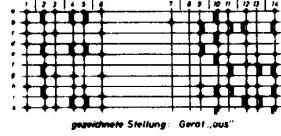

C	2	3	4	5	6	7	8	9	10	11	12	13	14	15	16	17	18	19	20	21	22	23	24	25	26	27	28	29	30	31	32	33	34	35	36	37	38	39	40	41	42	43	44	45	46	47	48	49	50	51	52	53	54	55	56	57	58	59	60	61	62	63	64	65	66	67	68	69	70	71	72	73	74	75	76	77	78	79	80	81	82	83	84	85	86	87	88	89	90	91	92	93	94	95	96	97	98	99	100

GRUNDIG WERKE FÜRTH (BAY)
„Musikgerät 4085“